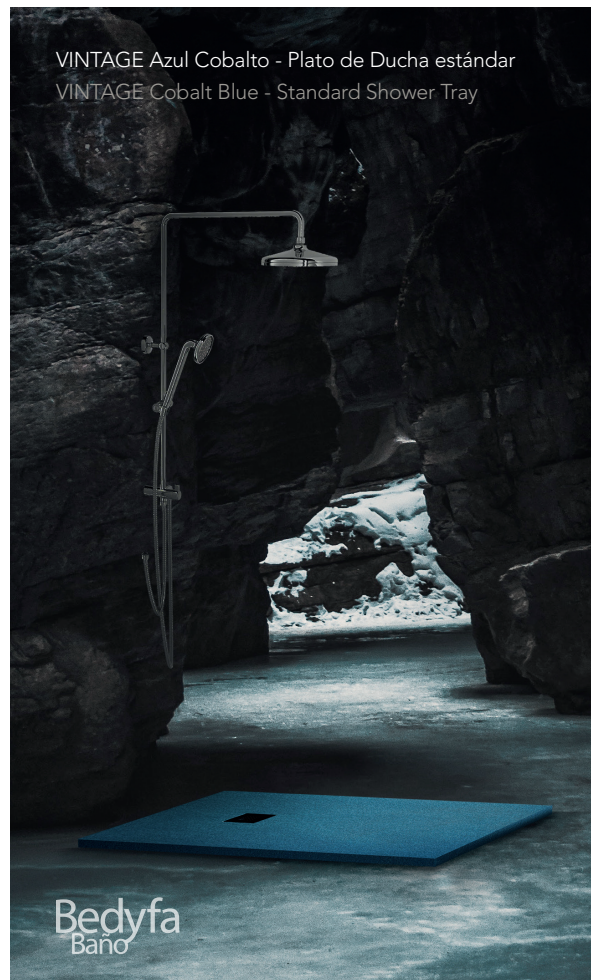

· VINTAGE une a su bello diseño una resistencia y un antideslizamiento únicos ·

VINTAGE

Diseño, belleza y durabilidad en
el Plato de Ducha más antideslizante del mercado

Design, beauty and durability in
the markets leading anti-slip shower tray

Bedyfa Baño lanza al mercado su atractiva COLECCIÓN VINTAGE caracterizada por sus únicos e **innovadores acabados en Gel Coat** y su **tratamiento antideslizante**. Esta gama destaca por ofrecer un **producto muy distinto** a todos los que se podían encontrar hasta ahora en el mercado.

Con los platos de ducha VINTAGE, Bedyfa quiere seguir ofreciendo soluciones vanguardistas en el ámbito de la decoración, presentando al mismo tiempo un **producto exclusivo destinado a perdurar**, de fácil limpieza y mínima absorción.

Bedyfa brings to the market its new and attractive VINTAGE COLLECTION characterised by its unique and **innovative finishings in Gel Coat** and **anti-slip treatment**. This shower tray range distinguished itself as a **very different product** to what could be found in the market until now.

With the VINTAGE shower tray collection range Bedyfa continues to offer avant-gard solutions in interior design with an **exclusive product to be long lasting, easy to clean** and with **minimal absorption**.

VINTAGE Azul Cobalto - Plato de Ducha estándar
VINTAGE Cobalt Blue - Standard Shower Tray

Bedyfa
Baño