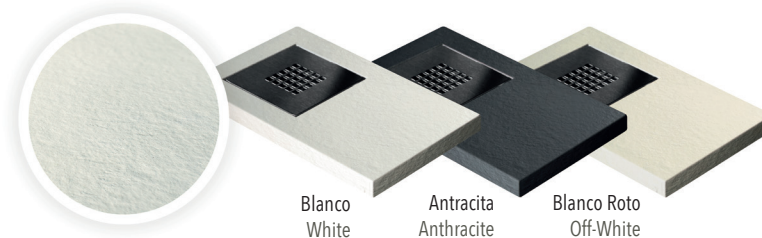

Blanco
White

Antracita
Anthracite

Blanco Roto
Off-White