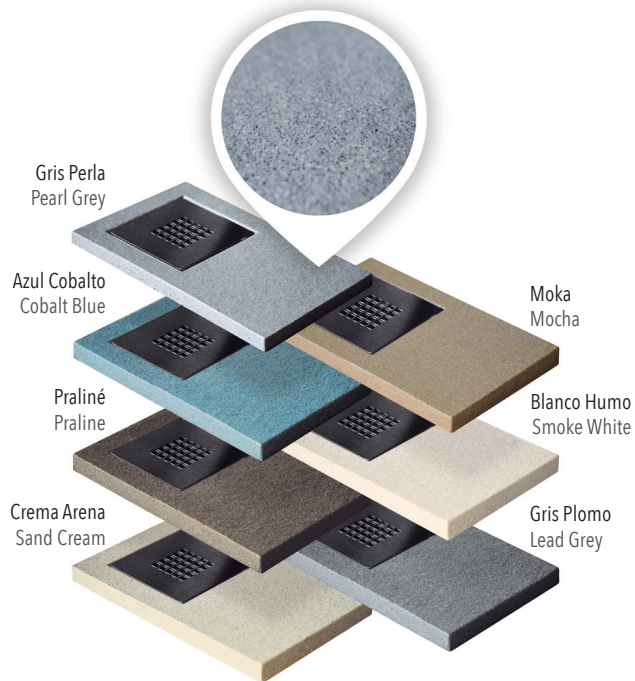

VINTAGE Azul Cobalto - Plato de Ducha estándar  
VINTAGE Cobalt Blue - Standard Shower Tray

Bedyfa  
Baño

· VINTAGE combines its beautiful design with a unique resistance and anti-slip properties ·

Colores estándar VINTAGE / Standard Colors VINTAGE

Blanco  
White

Antracita  
Anthracite

Blanco Roto  
Off-White