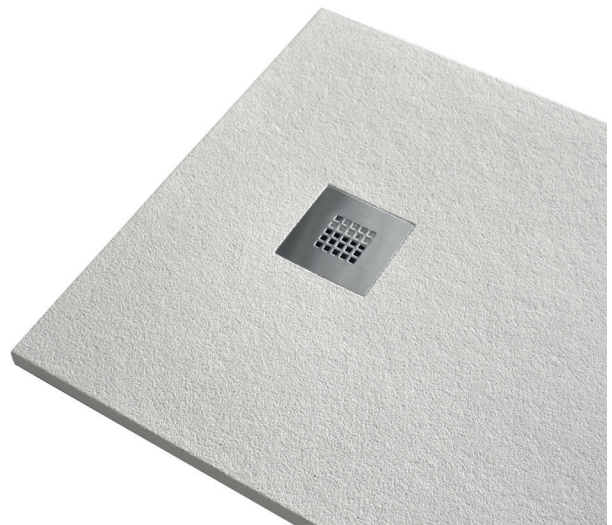

BEDYTEC

Fabricada con **resinas y áridos naturales**, concebidos para hacer del baño un espacio más **bello y comfortable**

Manufactured with **resins and natural aggregates**, thought to make your bathroom a more **beautiful and comfortable environment**.

La Gama BEDYTEC es un diseño exclusivo de Bedyfa que no encontrará en ningún otro fabricante. Fabricados con resinas y **triturados de mármol macael**, su clasificación de antideslizamiento es Clase 3 y, dentro de esta, se han obtenido excelentes resultados.

Los platos de esta gama son muy apropiados igualmente para su colocación en exteriores, como se aprecia en la imagen de la piscina de la página siguiente.

Colores estándar de BEDYTEC
Standard colors BEDYTEC

BEDYTEC Crema - Plato de Ducha estándar 80x120 cm
BEDYTEC Cream - Standard Shower Tray 80x120 cm